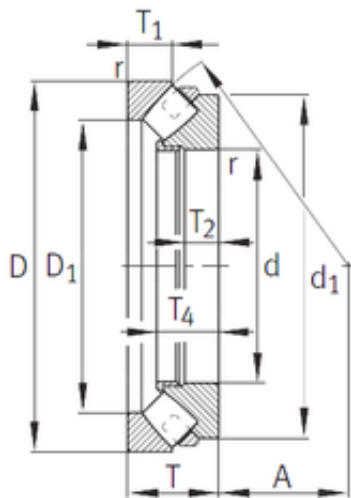

### INA 29272-E1-MB thrust roller bearings

Bearing No. 29272-E1-MB

Size	360x500x85 mm
Bore Diameter	360 mm
Outer Diameter	500 mm
Width	85 mm
d	360 mm
D	500 mm
T	85 mm
T1	44 mm
T2	31 mm
d1	470 mm
r min.	4 mm
A	194,5 mm
D1	423 mm
da min.	430 mm
Da max.	461 mm
db max.	379 mm
Db min.	510 mm
ra max.	3 mm
Weight	48,5 Kg
Basic dynamic load rating (C)	1 870 kN
Basic static load rating (C0)	8 500 kN
Reference speed	700 r/min

29272-E1-MB Bearing 2D drawings and 3D CAD models