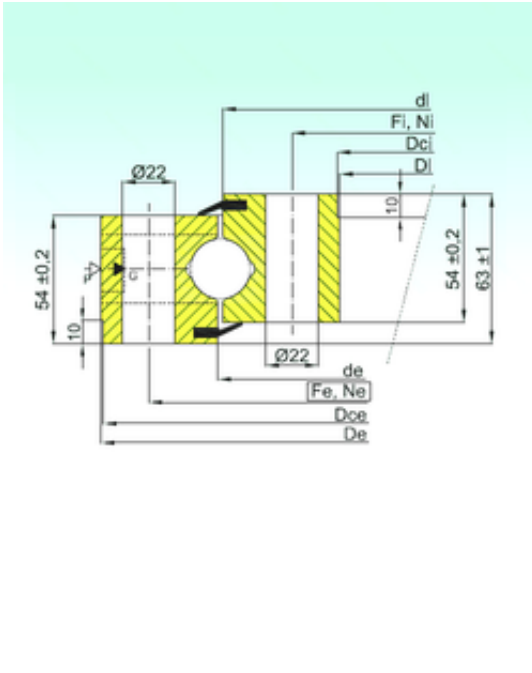

## ISB NB1.25.0955.201-2PPN thrust ball bearings

Bearing No. NB1.25.0955.201-2PPN

NB1.25.0955.201-2PPN Bearing 2D drawings and 3D CAD models

Size	855x1055x63 mm
Bore Diameter	855 mm
Outer Diameter	1055 mm
Width	63 mm
d	855 mm
D	1055 mm
H	63 mm
de	954 mm
di	956 mm
Di	855 mm
De	1055 mm
Fe	1015 mm
Ne	30 mm
Fi	895 mm
Ni	30 mm
Dci	857 mm
Dce	1053 mm