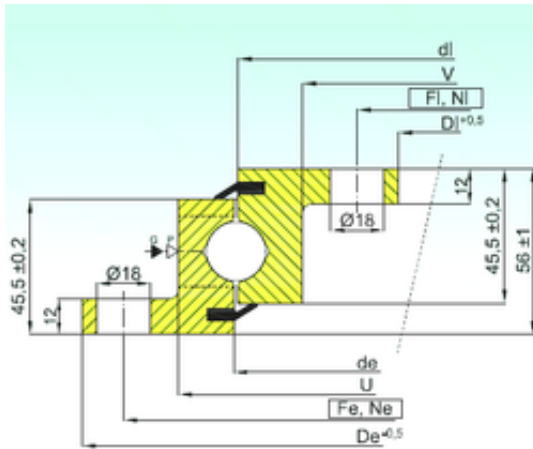

BEARING-SINGAPORE (PTE)LTD.

ISB NBL.20.0644.200-1PPN thrust ball bearings

Bearing No. NBL.20.0644.200-1PPN

NBL.20.0644.200-1PPN Bearing 2D drawings and 3D CAD models

Size	534x748x56 mm
Bore Diameter	534 mm
Outer Diameter	748 mm
Width	56 mm
d	534 mm
D	748 mm
H	56 mm
V	599 mm
U	683 mm
de	645,5 mm
di	642,5 mm
Di	534 mm
De	748 mm
Fe	720 mm
Ne	12 mm
Fi	562 mm
Ni	16 mm