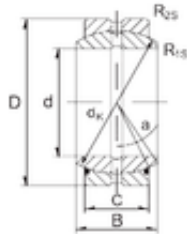

BEARING-SINGAPORE (PTE)LTD.

20 mm x 35 mm x 16 mm ZEN GE20ES plain bearings

Bearing No. GE20ES

Size	20x35x16 mm
Bore Diameter	20 mm
Outer Diameter	35 mm
Width	16 mm
d	20 mm
D	35 mm
B	16 mm
C	12 mm
dk	29 mm
r1 min.	0,3 mm
r2 min.	0,3 mm
Angle	9 °
Weight	0,066 Kg
Basic dynamic load rating (C)	30 kN

GE20ES Bearing 2D drawings and 3D CAD models