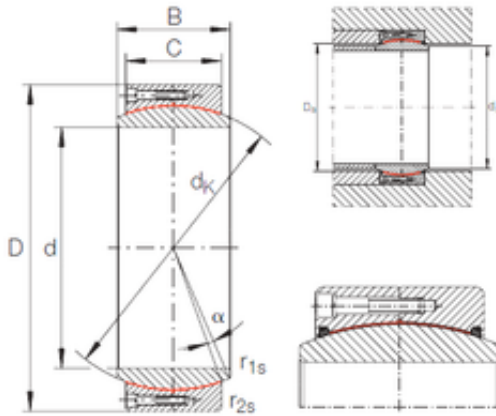

BEARING-SINGAPORE (PTE)LTD.

670 mm x 900 mm x 308 mm INA GE 670 DW
plain bearings

Bearing No. GE 670 DW

Size	670x900x308 mm
Bore Diameter	670 mm
Outer Diameter	900 mm
Width	308 mm
d	670 mm
D	900 mm
B	308 mm
C	260 mm
dk	785 mm
r1 min.	3 mm
r2 min.	6 mm
da max	722 mm
Da min	746 mm
Angle	3,7 °
Weight	594 Kg
Basic dynamic load rating (C)	61,23 kN

GE 670 DW Bearing 2D drawings and 3D CAD models