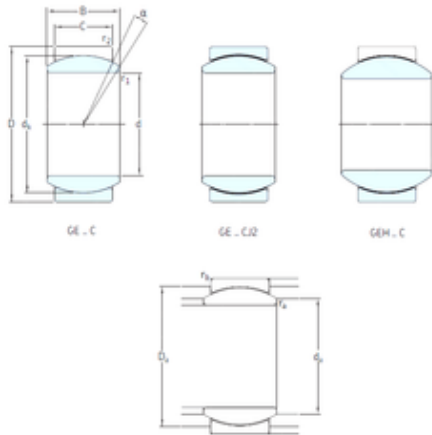

## 70 mm x 120 mm x 70 mm SKF GEH70TXG3A-2LS plain bearings

Bearing No. GEH70TXG3A-2LS

Size	70x120x70 mm
Bore Diameter	70 mm
Outer Diameter	120 mm
Width	70 mm
d	70 mm
D	120 mm
B	70 mm
C	45 mm
dk	105 mm
r1 min.	1 mm
r2 min.	1 mm
da min.	77,8 mm
da max	78,2 mm
Da min	105 mm
Da max.	113 mm
ra max.	1 mm
rb max.	1 mm
Angle	16 °
Weight	2,99 Kg
Basic dynamic load rating (C)	1140 kN

GEH70TXG3A-2LS Bearing 2D drawings and 3D CAD models