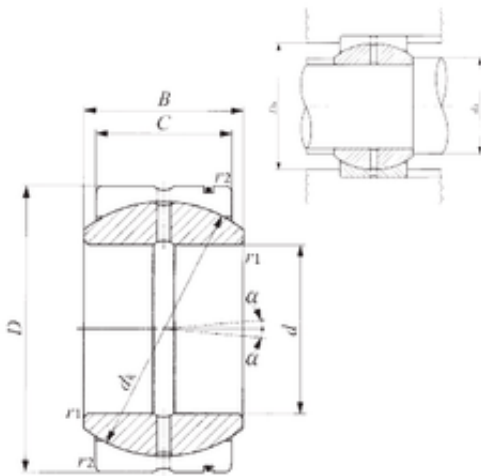

BEARING-SINGAPORE (PTE)LTD.

45 mm x 72 mm x 36 mm IKO SB 457236 plain bearings

Bearing No. SB 457236

Size	45x72x36 mm
Bore Diameter	45 mm
Outer Diameter	72 mm
Width	36 mm
d	45 mm
D	72 mm
B	36 mm
C	31 mm
dk	62 mm
r min.	0,6 mm
da min.	49,5 mm
da max	50,5 mm
Da min	67,5 mm
Da max.	58 mm
Angle	5 °
Weight	0,6 Kg
Basic dynamic load rating (C)	188 kN

SB 457236 Bearing 2D drawings and 3D CAD models