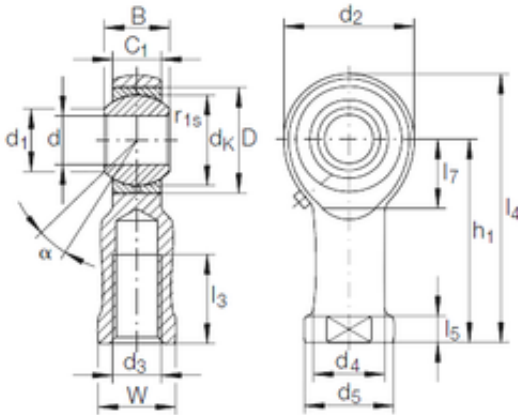

## BEARING-SINGAPORE (PTE)LTD.

8 mm x 19 mm x 12 mm INA GIKR 8 PB plain bearings

Bearing No. GIKR 8 PB

GIKR 8 PB Bearing 2D drawings and 3D CAD models

Size	8x19x12 mm
Bore Diameter	8 mm
Outer Diameter	19 mm
Width	12 mm
d	8 mm
D	19 mm
B	12 mm
d1	10,3 mm
d2	24 mm
d4	12,5 mm
dk	15,875 mm
h1	36 mm
l3 min.	16 mm
l4 max.	48 mm
l5	5 mm
l7 min.	13 mm
r1 min.	0,3 mm
C1	9 mm
W	14 mm
Thread (G)	M8
Angle	14 °
d5	16 r/min
Weight	0,047 Kg
Basic dynamic load rating (C)	7,2 kN