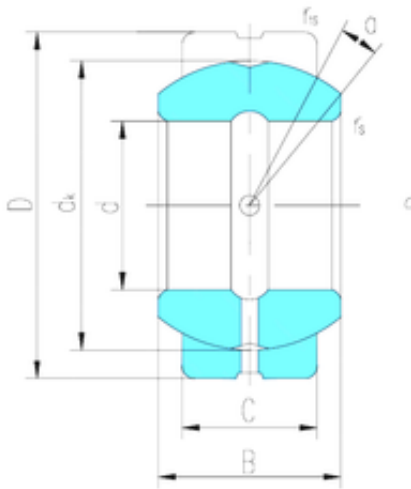

## BEARING-SINGAPORE (PTE)LTD.

114,3 mm x 177,8 mm x 100,013 mm LS  
GEZ114ES plain bearings

Bearing No. GEZ114ES

Size	114.3x177.8x100.013 mm
Bore Diameter	114,3 mm
Outer Diameter	177,8 mm
Width	100,013 mm
d	114,3 mm
D	177,8 mm
B	100,013 mm
C	85,725 mm
dk	164,5 mm
r min.	1 mm
r1 min.	1 mm
Angle	6 °
Weight	9,8 Kg
Basic dynamic load rating (C)	1120 kN

GEZ114ES Bearing 2D drawings and 3D CAD models