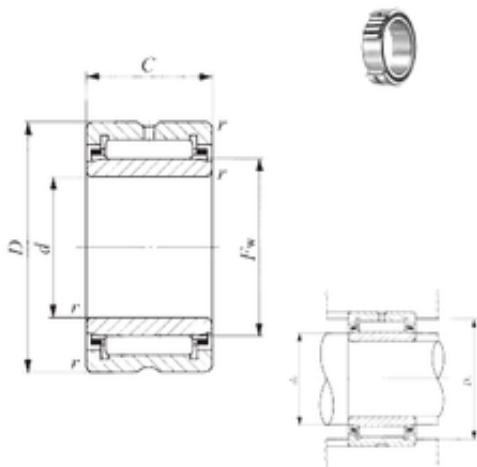

## BEARING-SINGAPORE (PTE)LTD.

35 mm x 50 mm x 20 mm IKO TAFI 355020  
needle roller bearings

Bearing No. TAFI 355020

Size	35x50x20 mm
Bore Diameter	35 mm
Outer Diameter	50 mm
Width	20 mm
d	35 mm
Fw	40 mm
D	50 mm
B	20 mm
C	20 mm
r min.	0,3 mm
da min.	37 mm
da max	39 mm
Da max.	48 mm
S	0,3 mm
Weight	0,129 Kg
Basic dynamic load rating (C)	29,4 kN
Basic static load rating (C0)	54,1 kN

TAFI 355020 Bearing 2D drawings and 3D CAD models