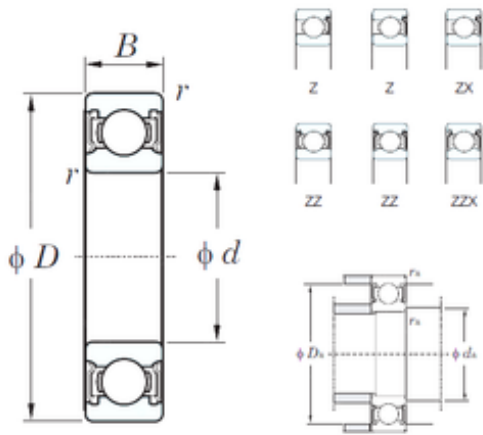

## BEARING-SINGAPORE (PTE)LTD.

45 mm x 68 mm x 12 mm KOYO 6909ZZ deep groove ball bearings

Bearing No. 6909ZZ

Size	45x68x12 mm
Bore Diameter	45 mm
Outer Diameter	68 mm
Width	12 mm
d	45 mm
D	68 mm
B	12 mm
C	12 mm
r min.	0,6 mm
da min.	49 mm
da max	50 mm
Da max.	64 mm
ra max.	0,6 mm
Weight	0,132 Kg
Basic dynamic load rating (C)	14,1 kN
Basic static load rating (C0)	10,9 kN
(Grease) Lubrication Speed	9700 r/min

6909ZZ Bearing 2D drawings and 3D CAD models