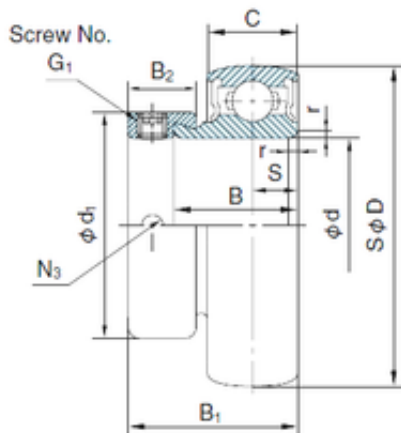

BEARING-SINGAPORE (PTE)LTD.

17 mm x 35 mm x 13,5 mm NACHI
MU003+ER deep groove ball bearings

Bearing No. MU003+ER

Size	17x35x13.5 mm
Bore Diameter	17 mm
Outer Diameter	35 mm
Width	13,5 mm
d	17 mm
D	35 mm
B	13,5 mm
C	10 mm
N3	3,5 mm
d1	25 mm
r	0,5 mm
B1	20,5 mm
B2	9,5 mm
S	5 mm
Thread (G)	M4 × 0,7
Weight	62 Kg
Basic dynamic load rating (C)	5,1 kN

MU003+ER Bearing 2D drawings and 3D CAD models