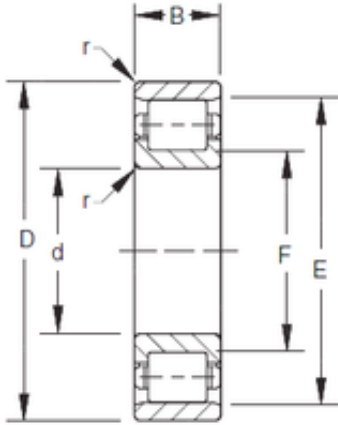

BEARING-SINGAPORE (PTE)LTD.

RJ
RIJ

152,4 mm x 266,7 mm x 61,91 mm Timken
60RIJ249 cylindrical roller bearings

Bearing No. 60RIJ249

Bore Diameter	152,4 mm
Outer Diameter	245 mm
d	152,4 mm
F	174 mm
D	266,7 mm
E	245 mm
B	61,91 mm
C	61,91 mm
r max	4 mm

60RIJ249 Bearing 2D drawings and 3D CAD models