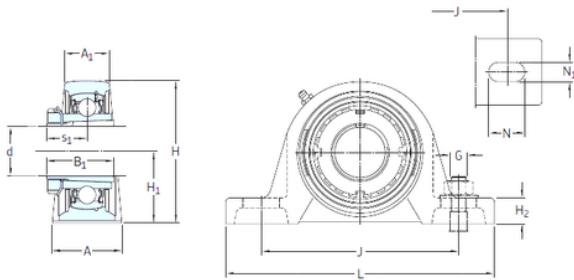

BEARING-SINGAPORE (PTE)LTD.

SKF SYJ 60 KF+SYJ 512 bearing units

Bearing No. SYJ 60 KF+SYJ 512

Bore Diameter	55 mm
d	55 mm
s1	34,3 mm
A	65 mm
A1	47 mm
B1	62 mm
G	16 mm
H	138 mm
H1	69,8 mm
H2	26,5 mm
J	188,5 mm
L	241 mm
N	29,5 mm
N1	20 mm
Weight	5 Kg
Basic dynamic load rating (C)	52,7 kN
Basic static load rating (C0)	36 kN
Fatigue load limit (Pu)	1,53

SYJ 60 KF+SYJ 512 Bearing 2D drawings and 3D CAD models